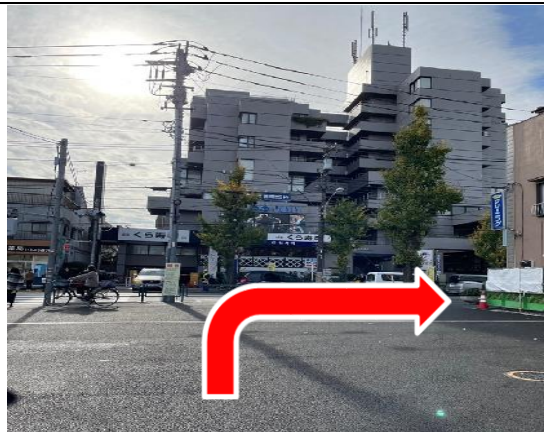

① 十条駅北口(赤羽方面ホーム改札)から出発します。  
(赤羽校まで所要時間：徒歩約 15 分)

②改札を出たら、右手に進みます。  
(※十条駅前は、現在工事中です。)

② 工事現場を迂回する方向に進み、左折します。

③ 道路に突き当たったら、右折します。

④ しばらく道なりに直進します。

⑤ 姥ヶ橋陸橋の下を道なりに直進します。

⑥ マンションの左側の道を直進します。

⑦ しばらく道なりに直進します。(歩道橋は渡りません)

⑧ 赤羽校に到着です。  
お疲れ様でした！