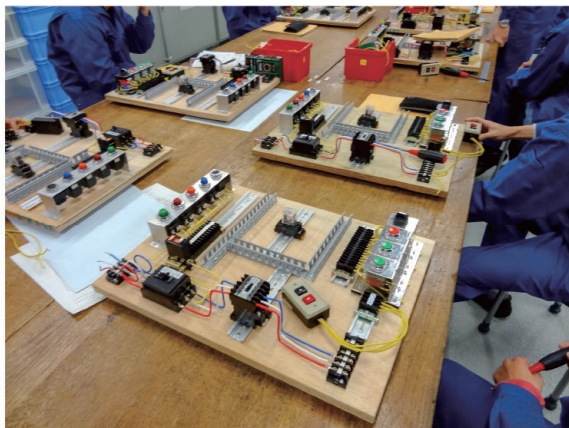

電気工事科

電気工事のスペシャリストを養成する！

電気工事実習

電気機器制御実習

指導員からひとこと

当科では電気工事における基礎的な技能・技術の習得を中心に行います。また、共同作業を通して現場でのコミュニケーションの重要性を学んでいます。関連職種への就職率が高く、訓練成果の高い科目です。

訓練期間
1年

おおむね
30歳
以下