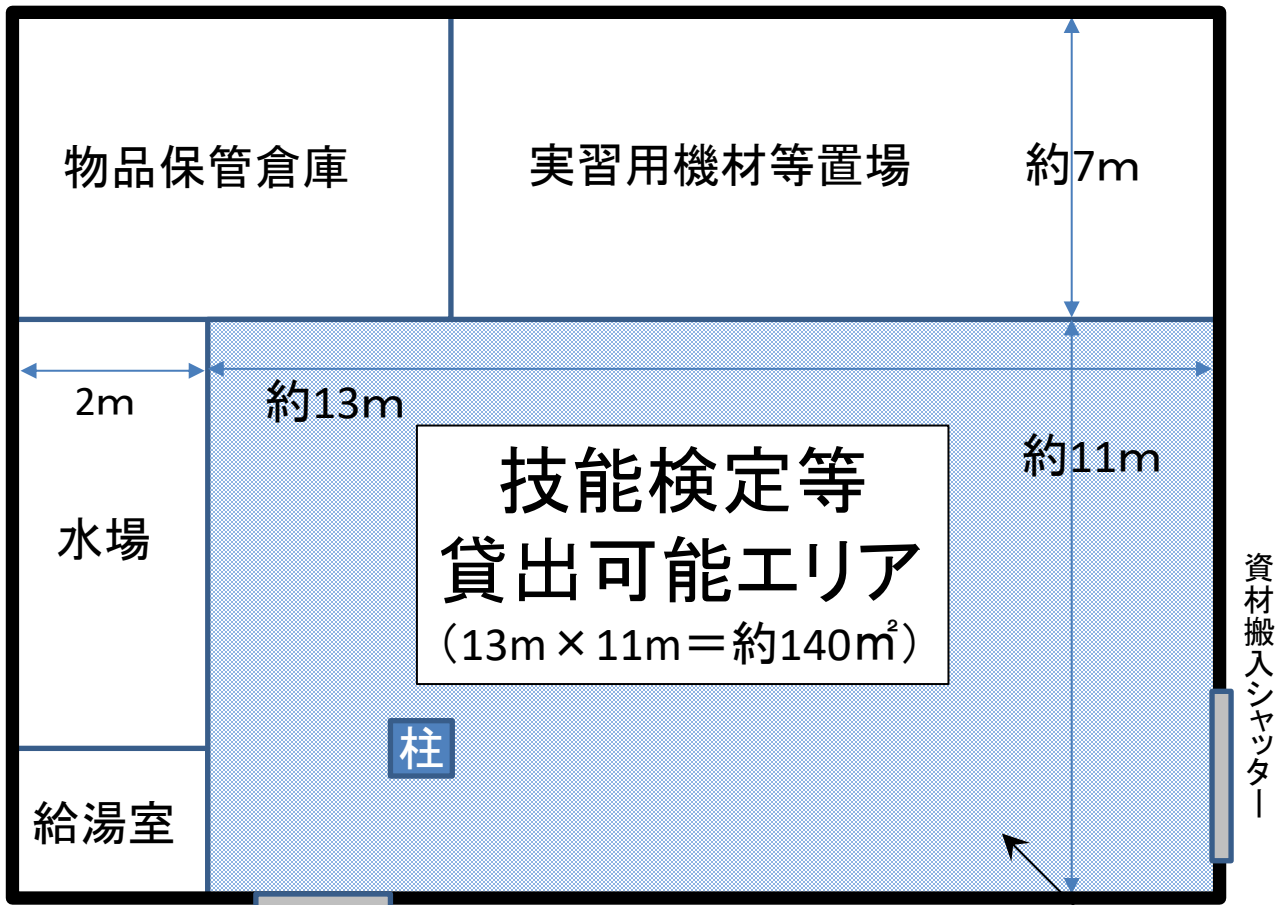

八王子校人材育成プラザ 実習室 貸出可能エリア (140㎡) のご案内 当校施設には排水処理・排煙設備がありません

出入口

下記写真の撮影方向