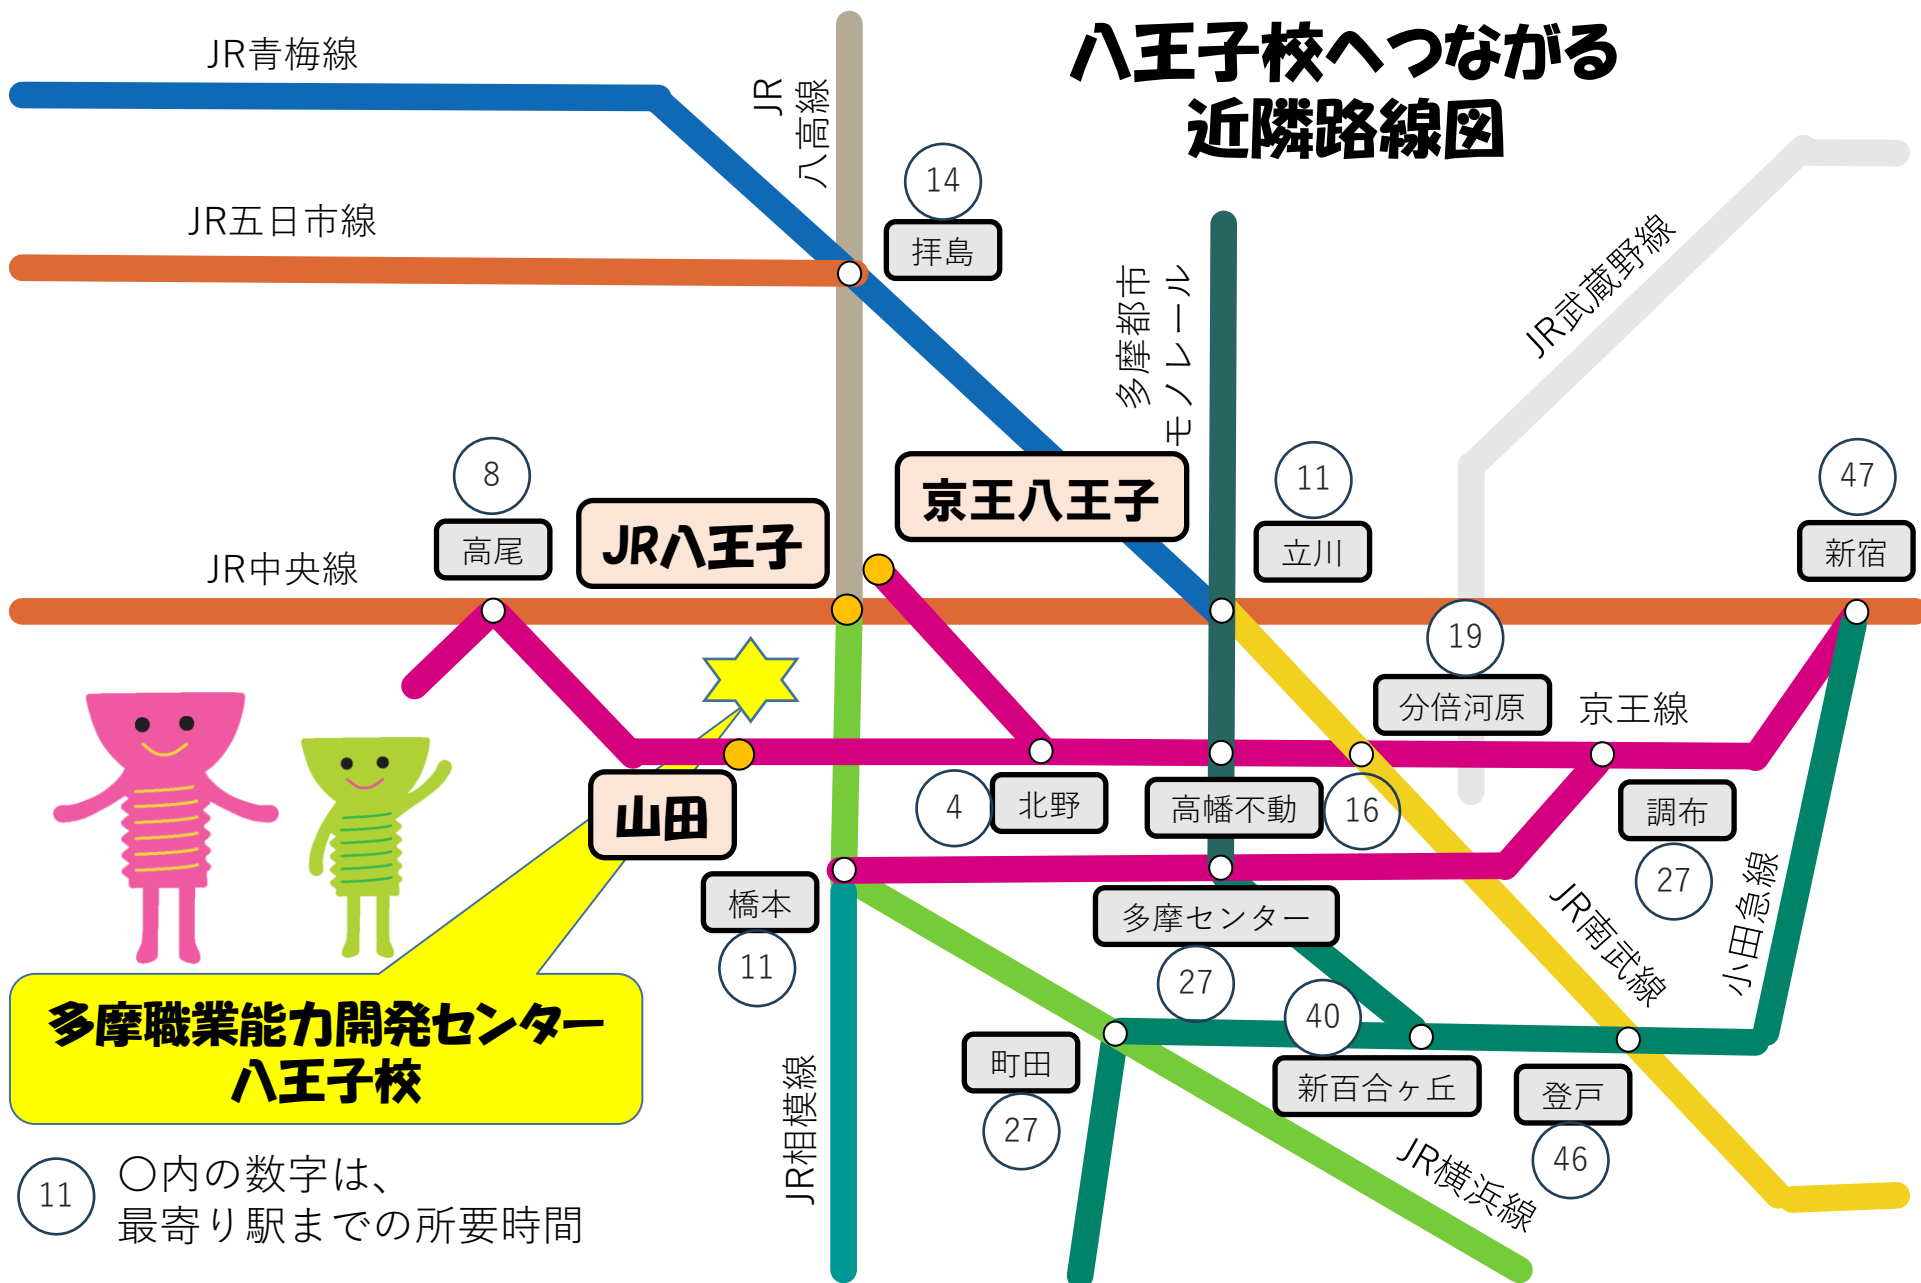

八王子校へつながる 近隣路線図

**多摩職業能力開発センター
八王子校**

○内の数字は、
最寄り駅までの所要時間