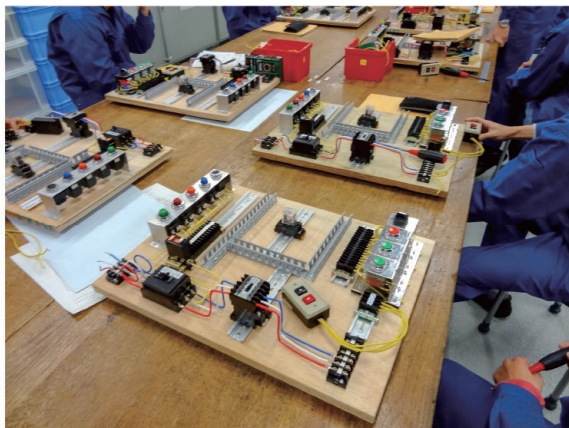

電気工事科

電気工事のスペシャリストを養成する！

電気工事実習

電気機器制御実習

指導員からひとこと

当科では電気工事における基礎的な技能・技術の習得を中心に行います。また、共同作業を通して現場でのコミュニケーションの重要性を学んでいます。関連職種への就職率が高く、訓練成果の高い科目です。

訓練期間
1年

おおむね
30歳以下